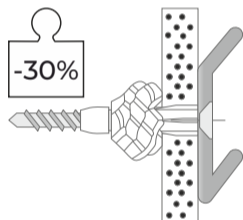

WALK-IN

MONTAGEANLEITUNG
ASSEMBLY INSTRUCTION
NOTICE DE MONTAGE

$\varnothing 6 \text{ mm}$
 $15/64 \text{ in}$
 $\varnothing 1,5 \text{ mm}$
 $1/16 \text{ in}$

30
min

Montage
Tutorial

$\varnothing 6 \text{ mm}$ $6 \times 36 \text{ mm}$ **TOX** $4,5 \times 45 \text{ mm}$
 $\#15/64 \text{ in}$ $\#8-10 \times 1.4 \text{ in}$ GERMANY $\#10 \times 1.8 \text{ in}$