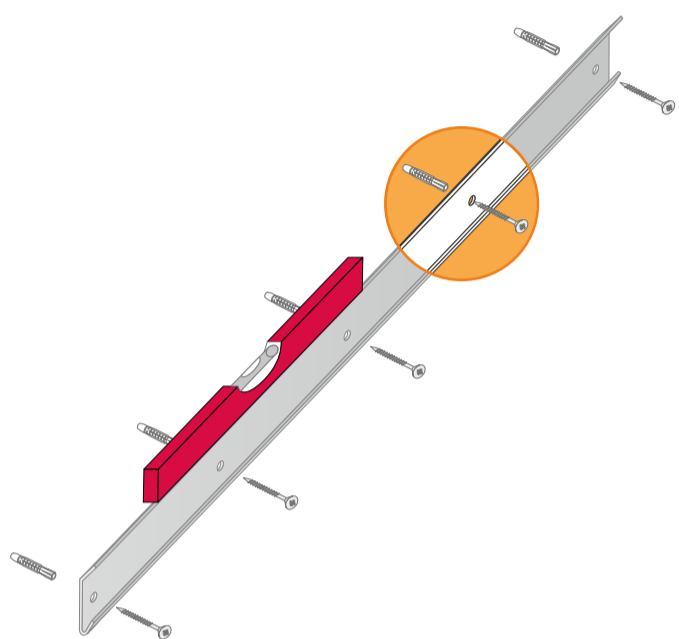

WALK-IN

MONTAGEANLEITUNG
ASSEMBLY INSTRUCTION
NOTICE DE MONTAGE

$\varnothing 6 \text{ mm}$
 $15/64 \text{ in}$
 $\varnothing 1,5 \text{ mm}$
 $1/16 \text{ in}$

30
min

Montage
Tutorial

$\varnothing 6 \text{ mm}$ $6 \times 36 \text{ mm}$ **TOX** $4,5 \times 45 \text{ mm}$
 $\#15/64 \text{ in}$ $\#8-10 \times 1.4 \text{ in}$ GERMANY $\#10 \times 1.8 \text{ in}$