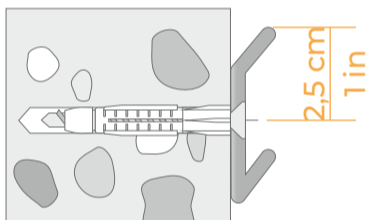

WALK-IN

MONTAGEANLEITUNG
ASSEMBLY INSTRUCTION
NOTICE DE MONTAGE

$\varnothing 6 \text{ mm}$
 $15/64 \text{ in}$
 $\varnothing 1,5 \text{ mm}$
 $1/16 \text{ in}$

30
min

Montage
Tutorial

$\varnothing 6 \text{ mm}$ $6 \times 36 \text{ mm}$ **TOX** $4,5 \times 45 \text{ mm}$
 $\#15/64 \text{ in}$ $\#8-10 \times 1.4 \text{ in}$ GERMANY $\#10 \times 1.8 \text{ in}$