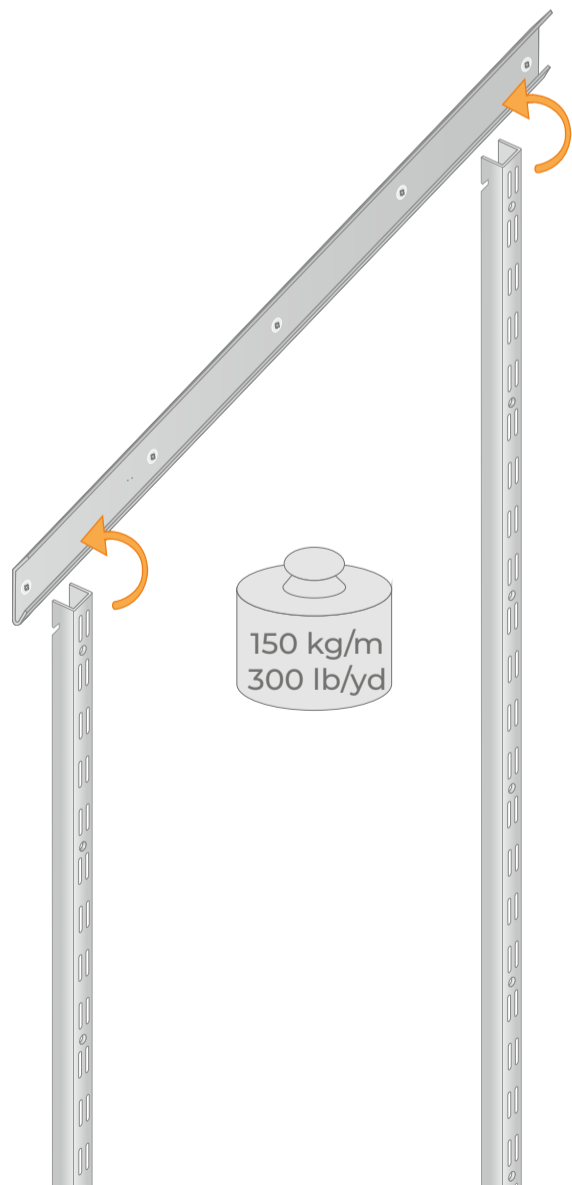

WALK-IN

MONTAGEANLEITUNG
ASSEMBLY INSTRUCTION
NOTICE DE MONTAGE

$\varnothing 6 \text{ mm}$
 $15/64 \text{ in}$
 $\varnothing 1,5 \text{ mm}$
 $1/16 \text{ in}$

30
min

Montage
Tutorial

$\varnothing 6 \text{ mm}$ $6 \times 36 \text{ mm}$ **TOX** $4,5 \times 45 \text{ mm}$
 $\#15/64 \text{ in}$ $\#8-10 \times 1.4 \text{ in}$ GERMANY $\#10 \times 1.8 \text{ in}$