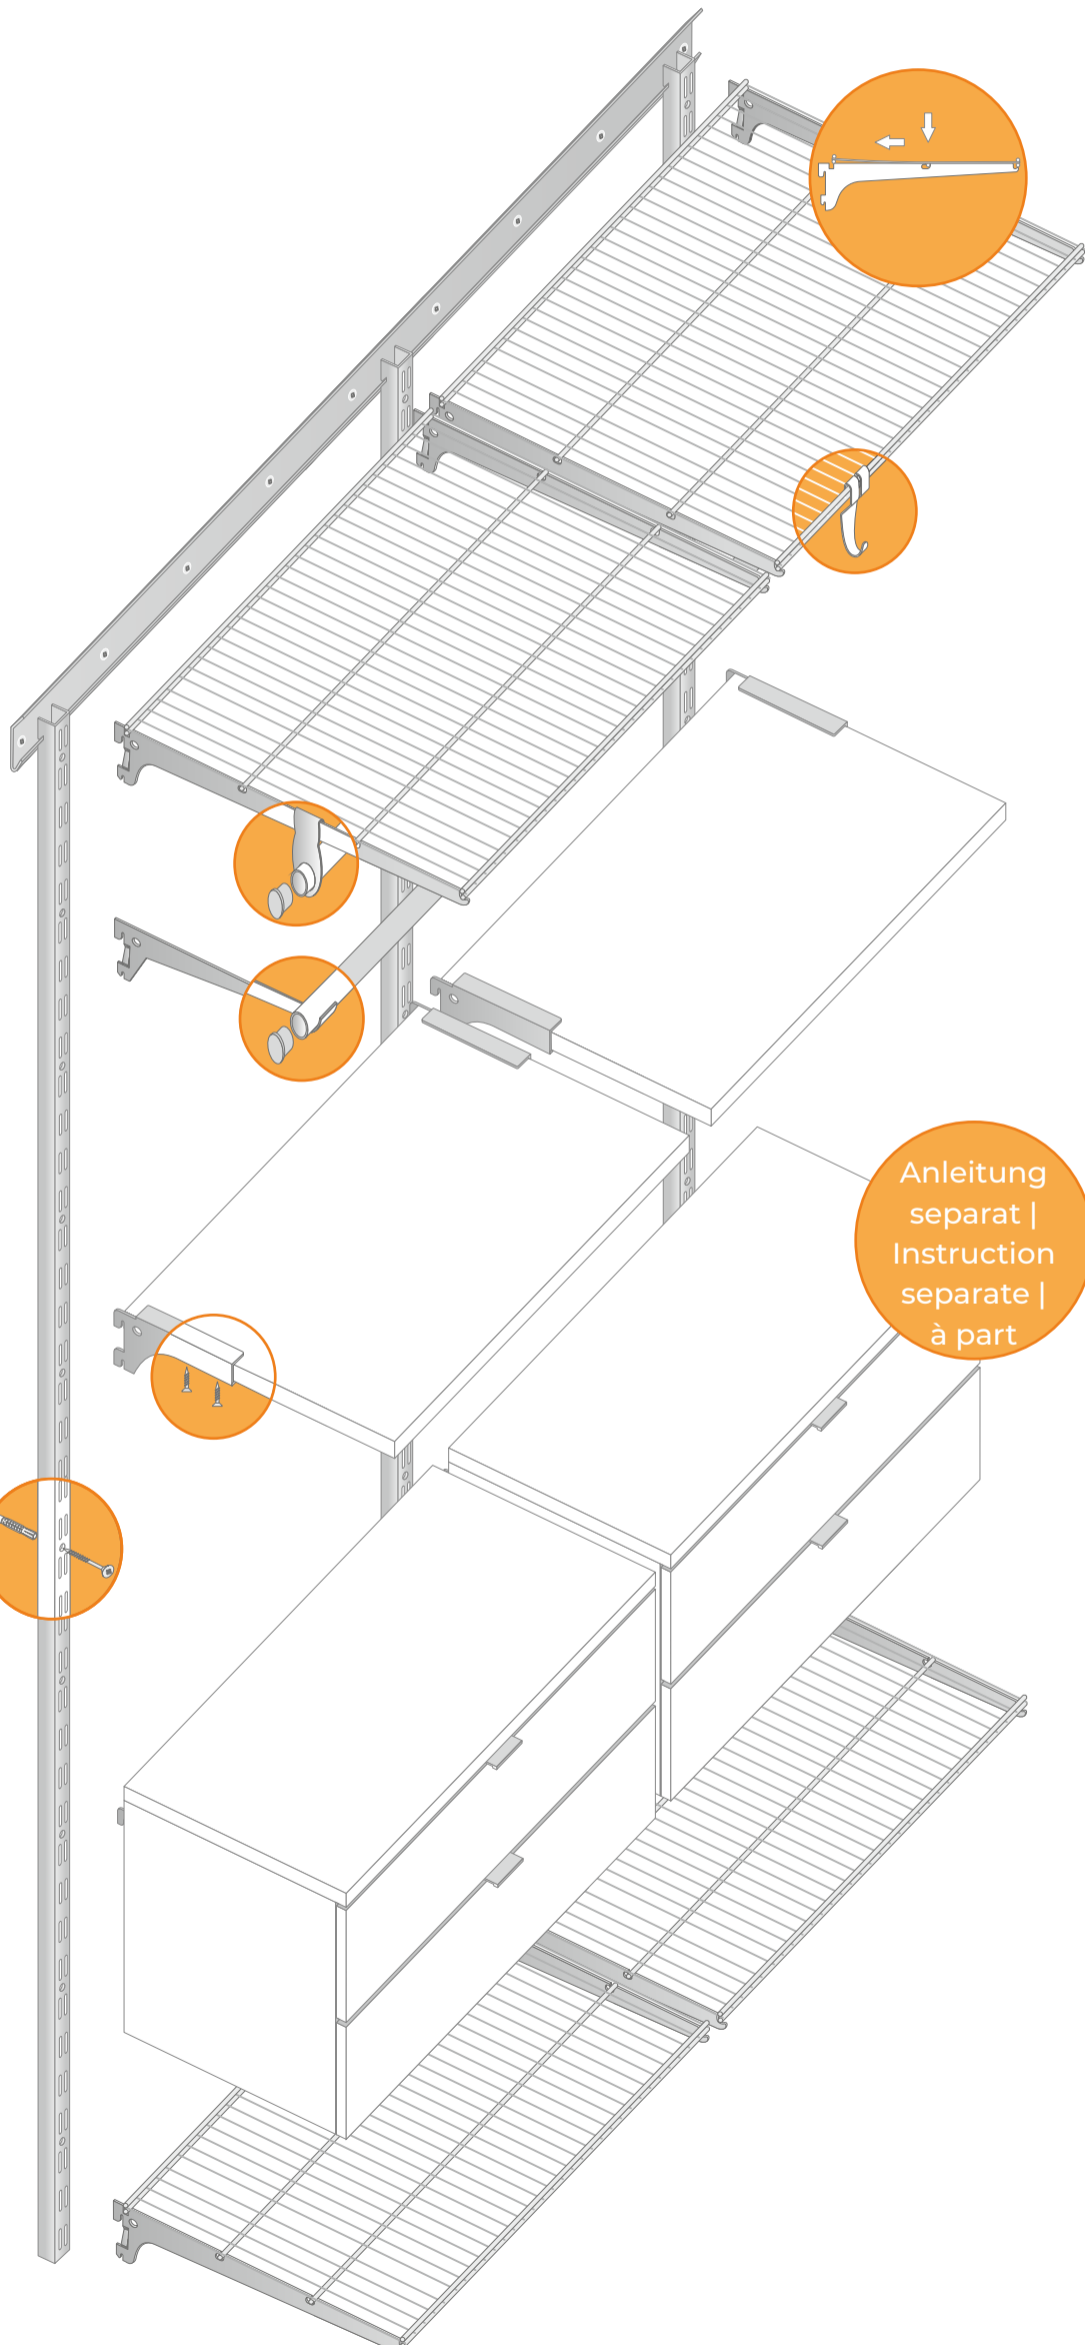

WALK-IN

MONTAGEANLEITUNG
ASSEMBLY INSTRUCTION
NOTICE DE MONTAGE

$\varnothing 6 \text{ mm}$
 $15/64 \text{ in}$
 $\varnothing 1,5 \text{ mm}$
 $1/16 \text{ in}$

30
min

Montage
Tutorial

$\varnothing 6 \text{ mm}$ $6 \times 36 \text{ mm}$ **TOX** $4,5 \times 45 \text{ mm}$
 $\#15/64 \text{ in}$ $\#8-10 \times 1.4 \text{ in}$ GERMANY $\#10 \times 1.8 \text{ in}$

Anleitung
separat |
Instruction
separate |
à part

optional

WALK-IN

MONTAGEANLEITUNG
ASSEMBLY INSTRUCTION
NOTICE DE MONTAGE