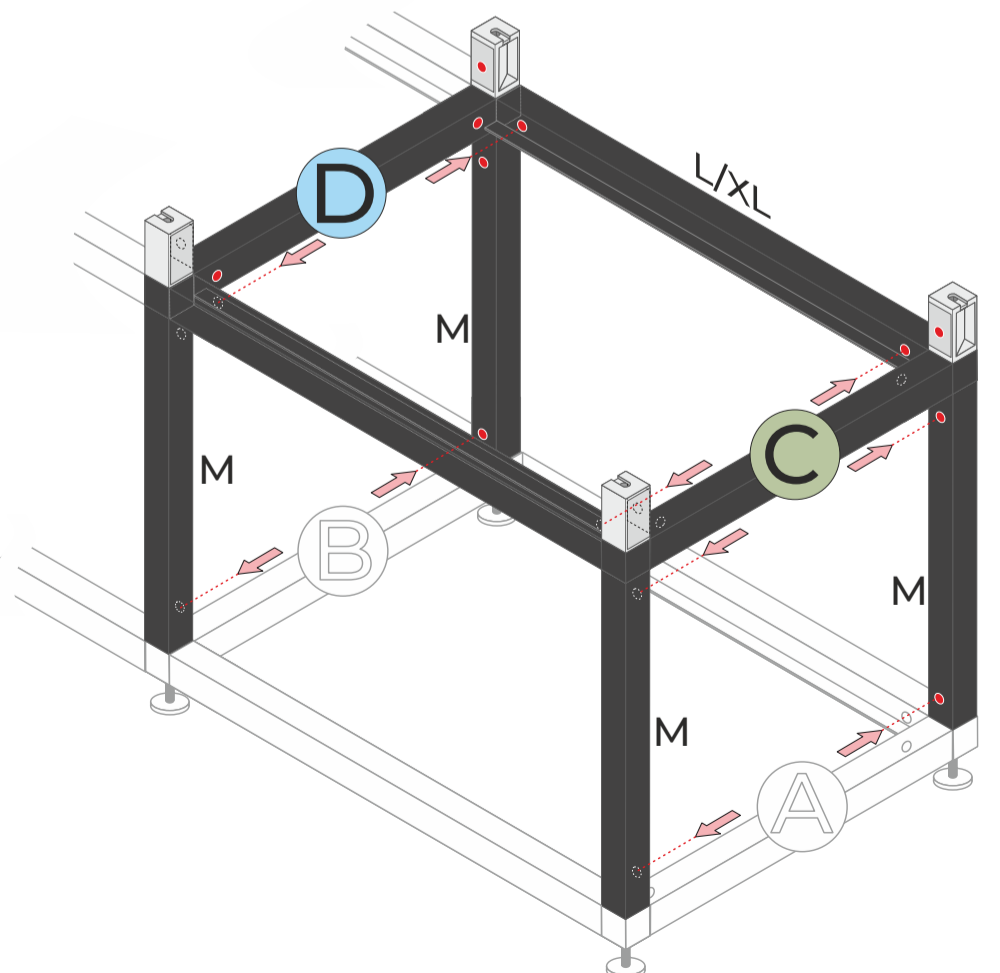

C

LIUMFIX-C
schwarz/black/noir/
negro/nero

2x

2x

4x

2x

4x

D

LIUMFIX-D
schwarz/black/noir/
negro/nero

2x

4x

6x

4x

6x