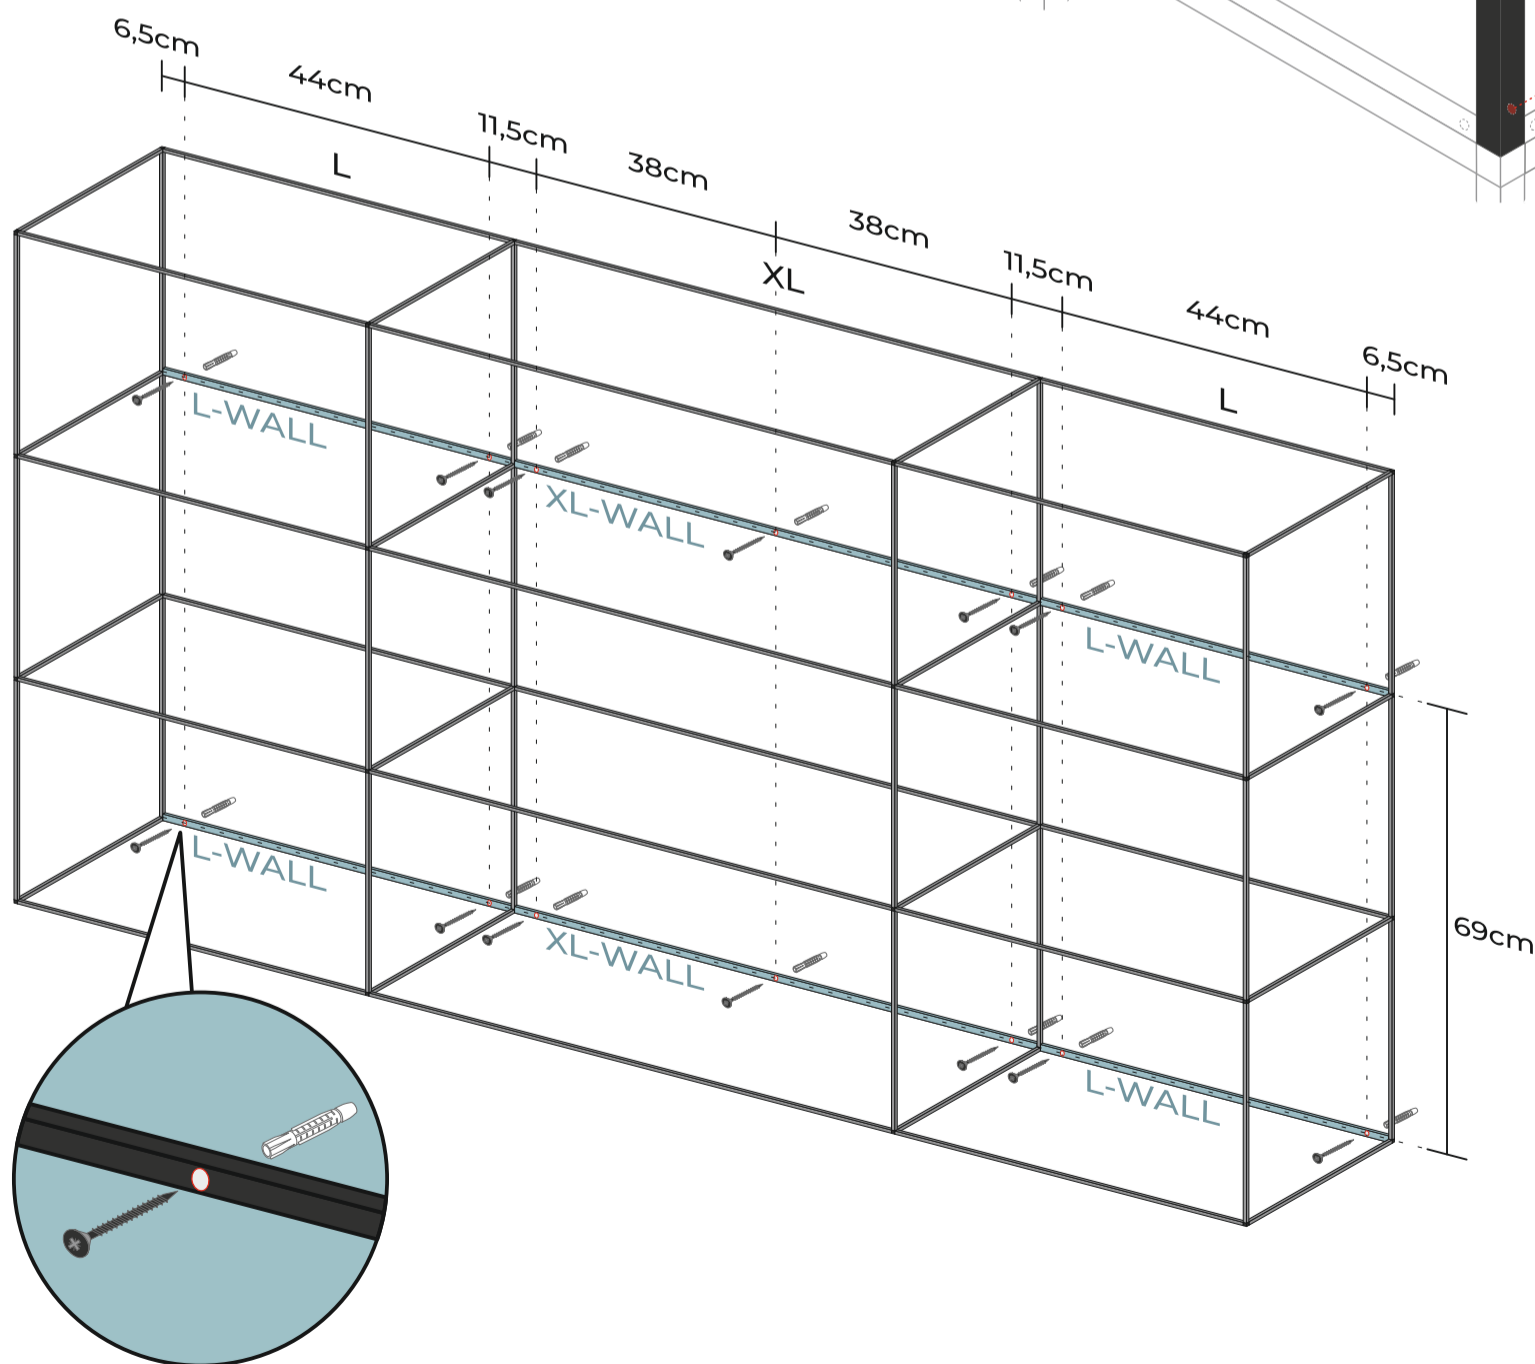

②

③

C

LIUMFIX-C
schwarz/black/noir/
negro/nero

2x 2x

4x 2x 4x

D

LIUMFIX-D
schwarz/black/noir/
negro/nero

2x 4x

6x 4x 6x

ø6 mm
15/64 in

TX 20 ø4.0x45 mm
#8x1.8 in

ø6x36 mm
#8-10x1.4 in

-50%