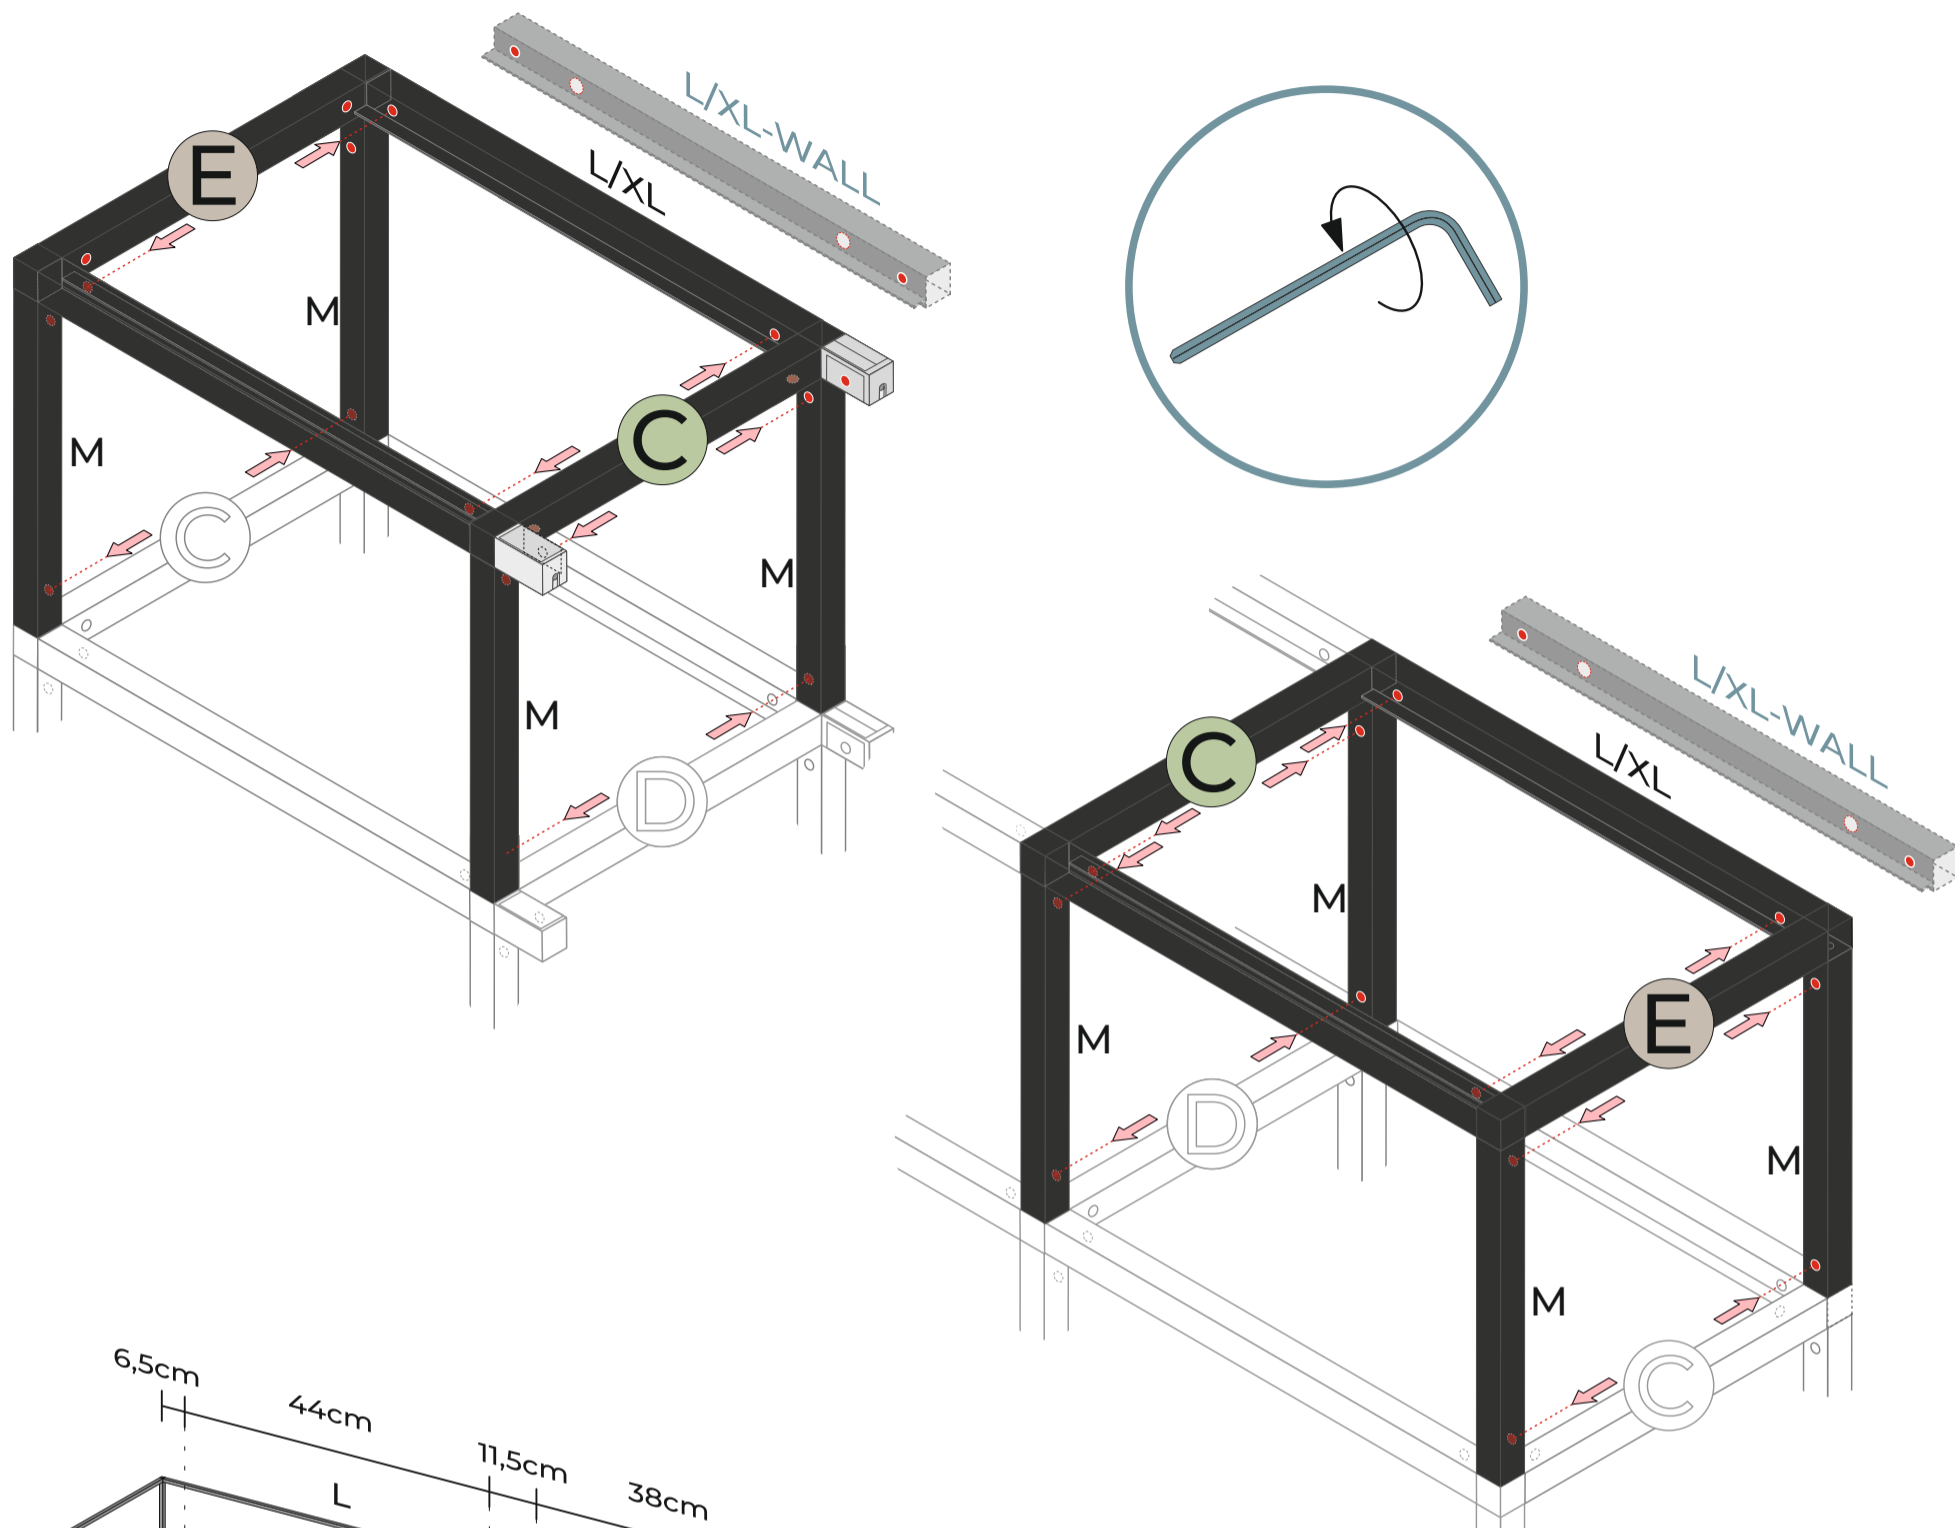

TX 20 ø4.0x45 mm
#8x1.8 in

TOX GERMANY ø6x36 mm
#8-10x1.4 in

E

LIUMFIX-E
schwarz/black/noir/
negro/nero

1x

1x

E1

E2

②

③

C

LIUMFIX-C
schwarz/black/noir/
negro/nero

2x 2x

4x 2x 4x

D

LIUMFIX-D
schwarz/black/noir/
negro/nero

2x 4x

6x 4x 6x

ø6 mm
15/64 in

TX 20 ø4.0x45 mm
#8x1.8 in

ø6x36 mm
#8-10x1.4 in

-50%