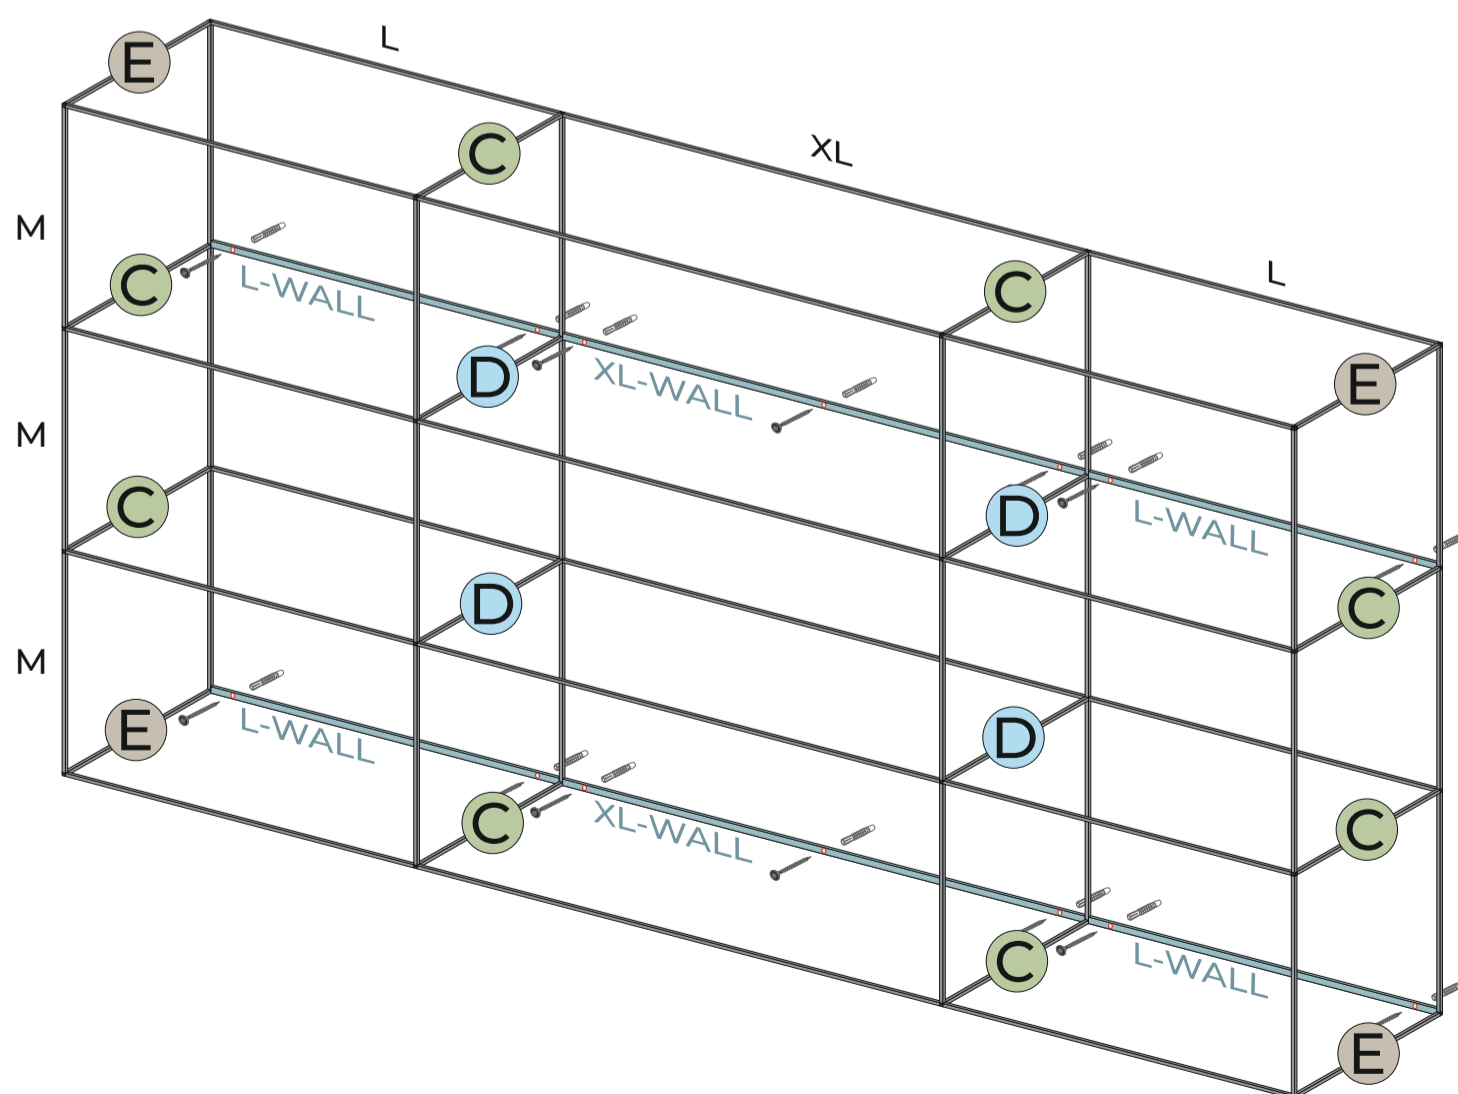

TX 20 ø4.0x45 mm
#8x1.8 in

TOX GERMANY ø6x36 mm
#8-10x1.4 in

E

LIUMFIX-E
schwarz/black/noir/
negro/nero

1x

1x

E1

E2

C

LIUMFIX-C
schwarz/black/noir/
negro/nero

2x

2x

4x

2x

4x

①

②

③

C

LIUMFIX-C
schwarz/black/noir/
negro/nero

2x 2x

4x 2x 4x

D

LIUMFIX-D
schwarz/black/noir/
negro/nero

2x 4x

6x 4x 6x

ø6 mm
15/64 in

TX 20 ø4.0x45 mm
#8x1.8 in

ø6x36 mm
#8-10x1.4 in

-50%