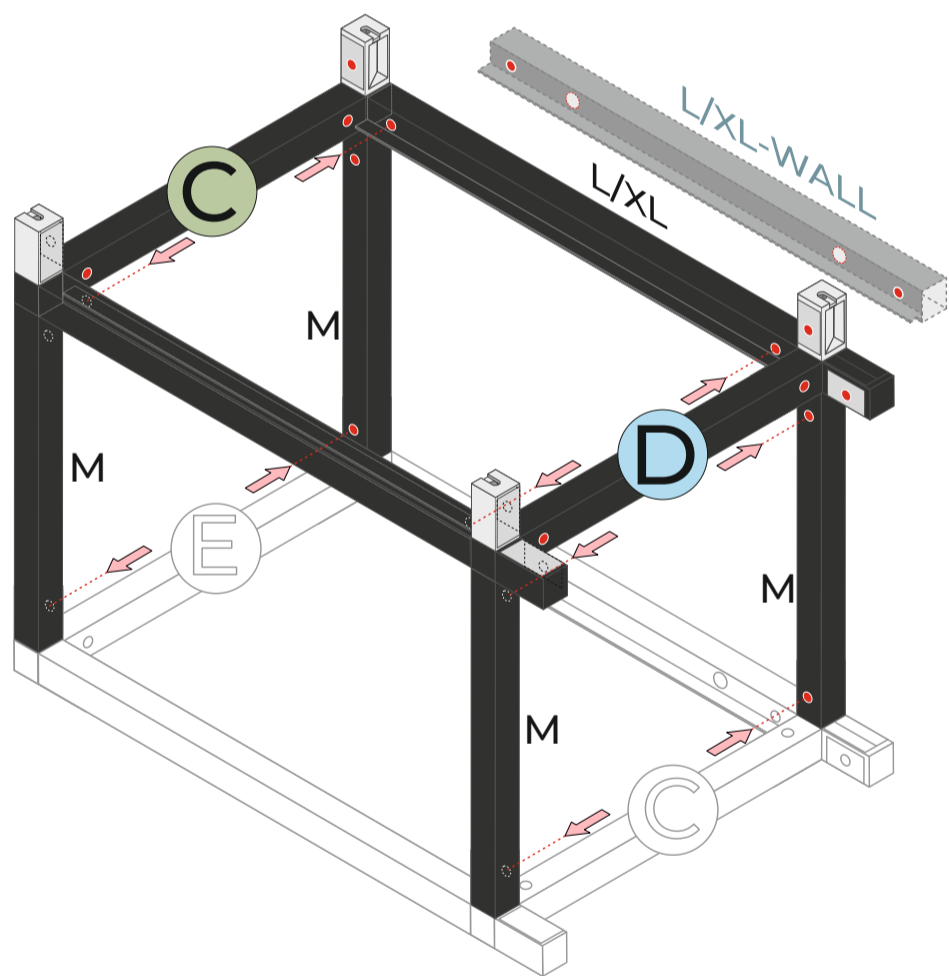

②

③

C

LIUMFIX-C
schwarz/black/noir/
negro/nero

2x 2x

4x 2x 4x

D

LIUMFIX-D
schwarz/black/noir/
negro/nero

2x 4x

6x 4x 6x

ø6 mm
15/64 in

TX 20 ø4.0x45 mm
#8x1.8 in

ø6x36 mm
#8-10x1.4 in

-50%