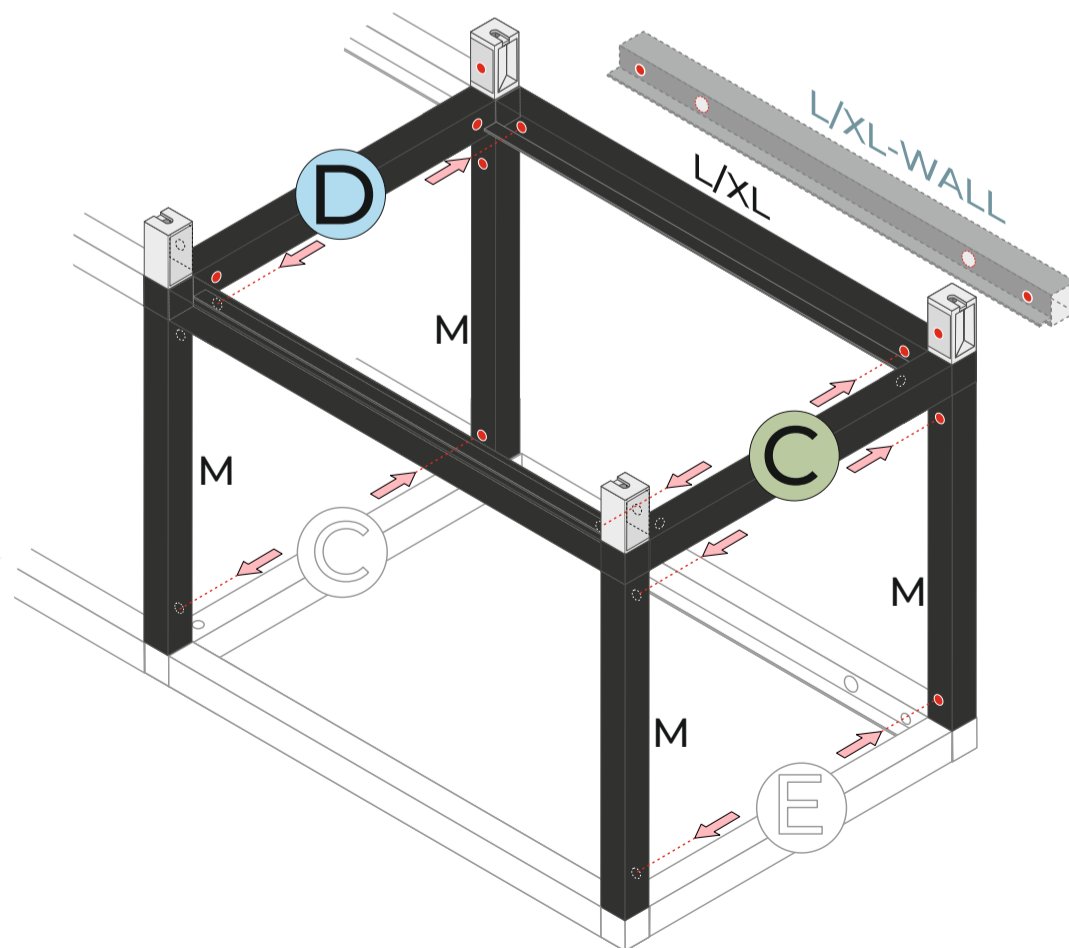

②

③

C

LIUMFIX-C
schwarz/black/noir/
negro/nero

2x 2x

4x 2x 4x

D

LIUMFIX-D
schwarz/black/noir/
negro/nero

2x 4x

6x 4x 6x

ø6 mm
15/64 in

TX 20 ø4.0x45 mm
#8x1.8 in

ø6x36 mm
#8-10x1.4 in

-50%