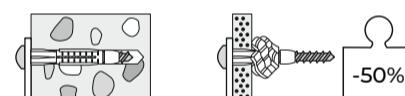

TX 20 ø4.0x45 mm
#8x1.8 in

TOX GERMANY ø6x36 mm
#8-10x1.4 in

E

LIUMFIX-E
schwarz/black/noir/
negro/nero

1x

1x

E1

E2

C

LIUMFIX-C
schwarz/black/noir/
negro/nero

2x

2x

4x

2x

4x

①