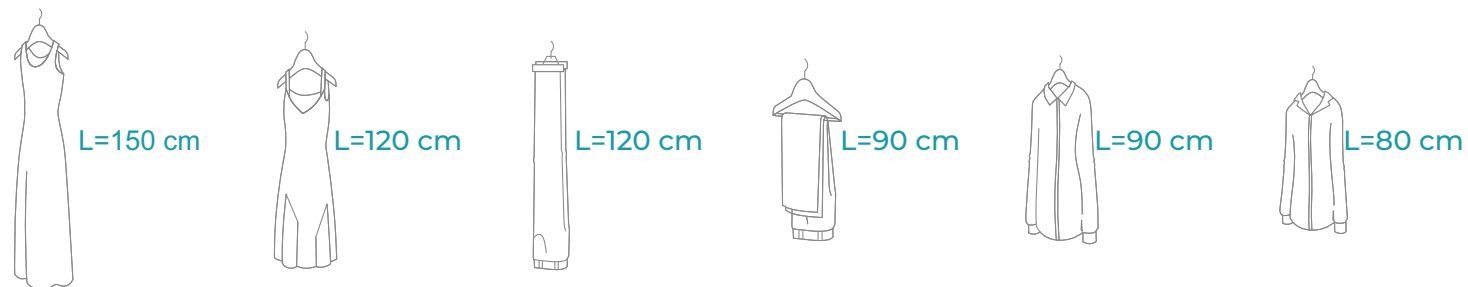

CLOS-IT

13 mm

W

$\varnothing 6$ mm 6 x 36 mm TOX GERMANY 4,5 x 45 mm

M4x6 mm M4x4 mm

1.

2.

M4x4 mm 3 cm

D

Set A Set B

M4x4 mm A B

M4x4 mm 3 cm

S

1. 2.

3. 4. 5.

SIDEBORD LOCK