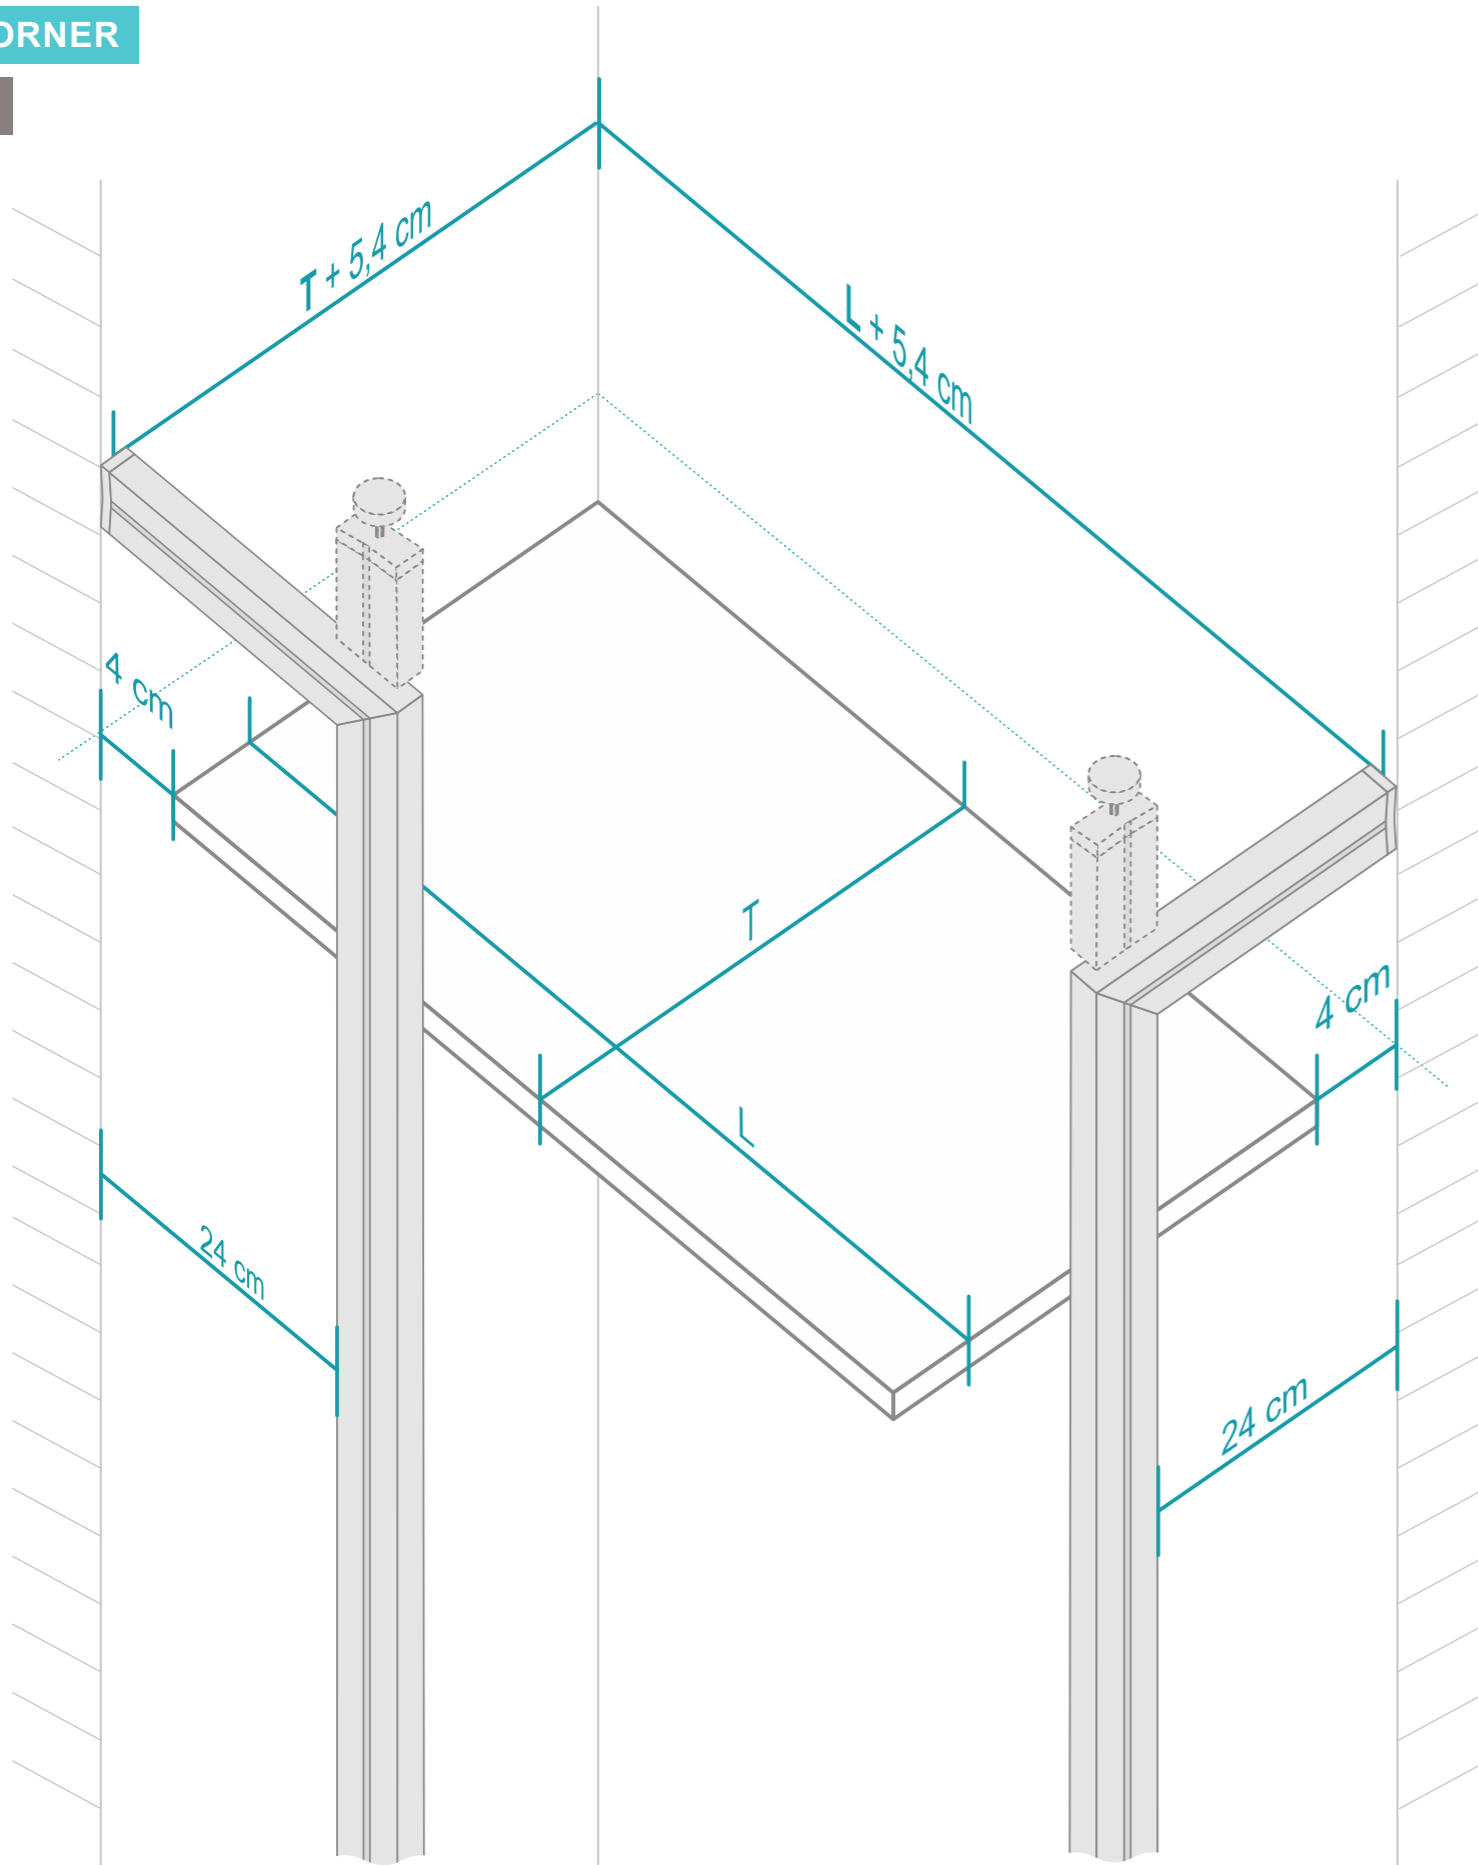

**D**

Set A    Set B

A

B

M4x4 mm

M4x4 mm

2,5 cm

**S**

## SIDEBORD LOCK

## BOARD GRIP

## RAIL LOCK

CORNER

1.

2.

3.