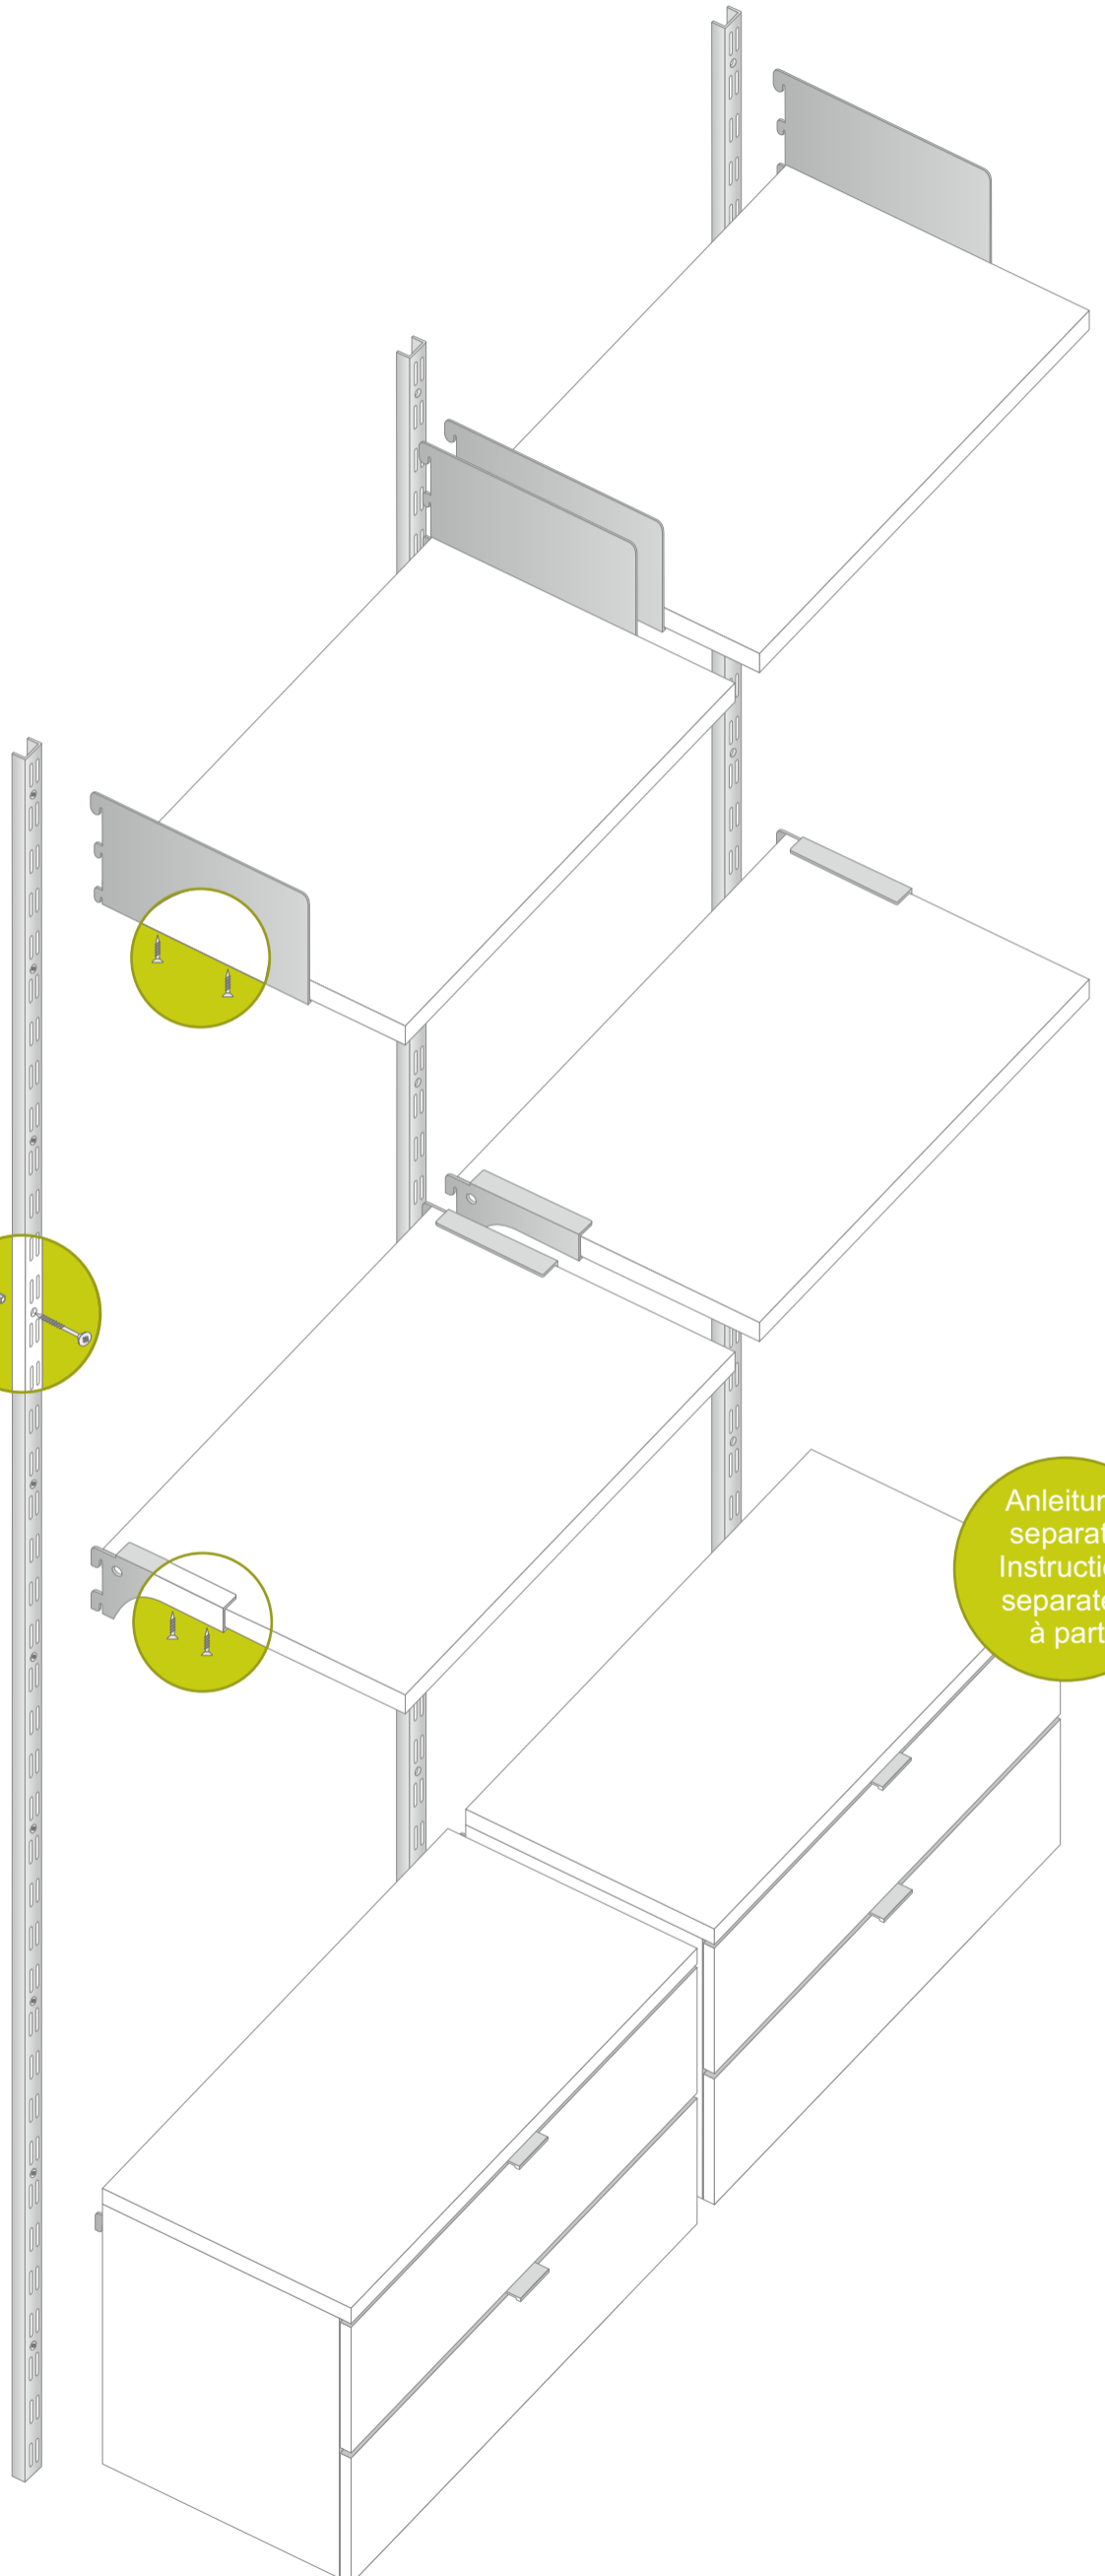

∅ 6 mm 6 x 36 mm TOX 4,5 x 45 mm
#15/64 in #8-10 x 1.4 in GERMANY #10 x 1.8 in

121 lb
/ 7.9 in

optional

Anleitung separat |
Instruction separate |
à part

* Aussenkante | Outer edge | Bord extérieur