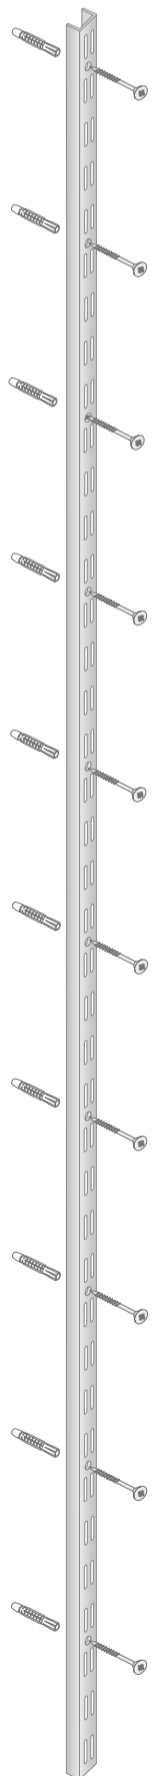

∅ 6 mm 6 x 36 mm TOX 4,5 x 45 mm
#15/64 in #8-10 x 1.4 in GERMANY #10 x 1.8 in

121 lb
/ 7.9 in

optional

Anleitung separat |
Instruction separate |
à part

* Aussenkante | Outer edge | Bord extérieur