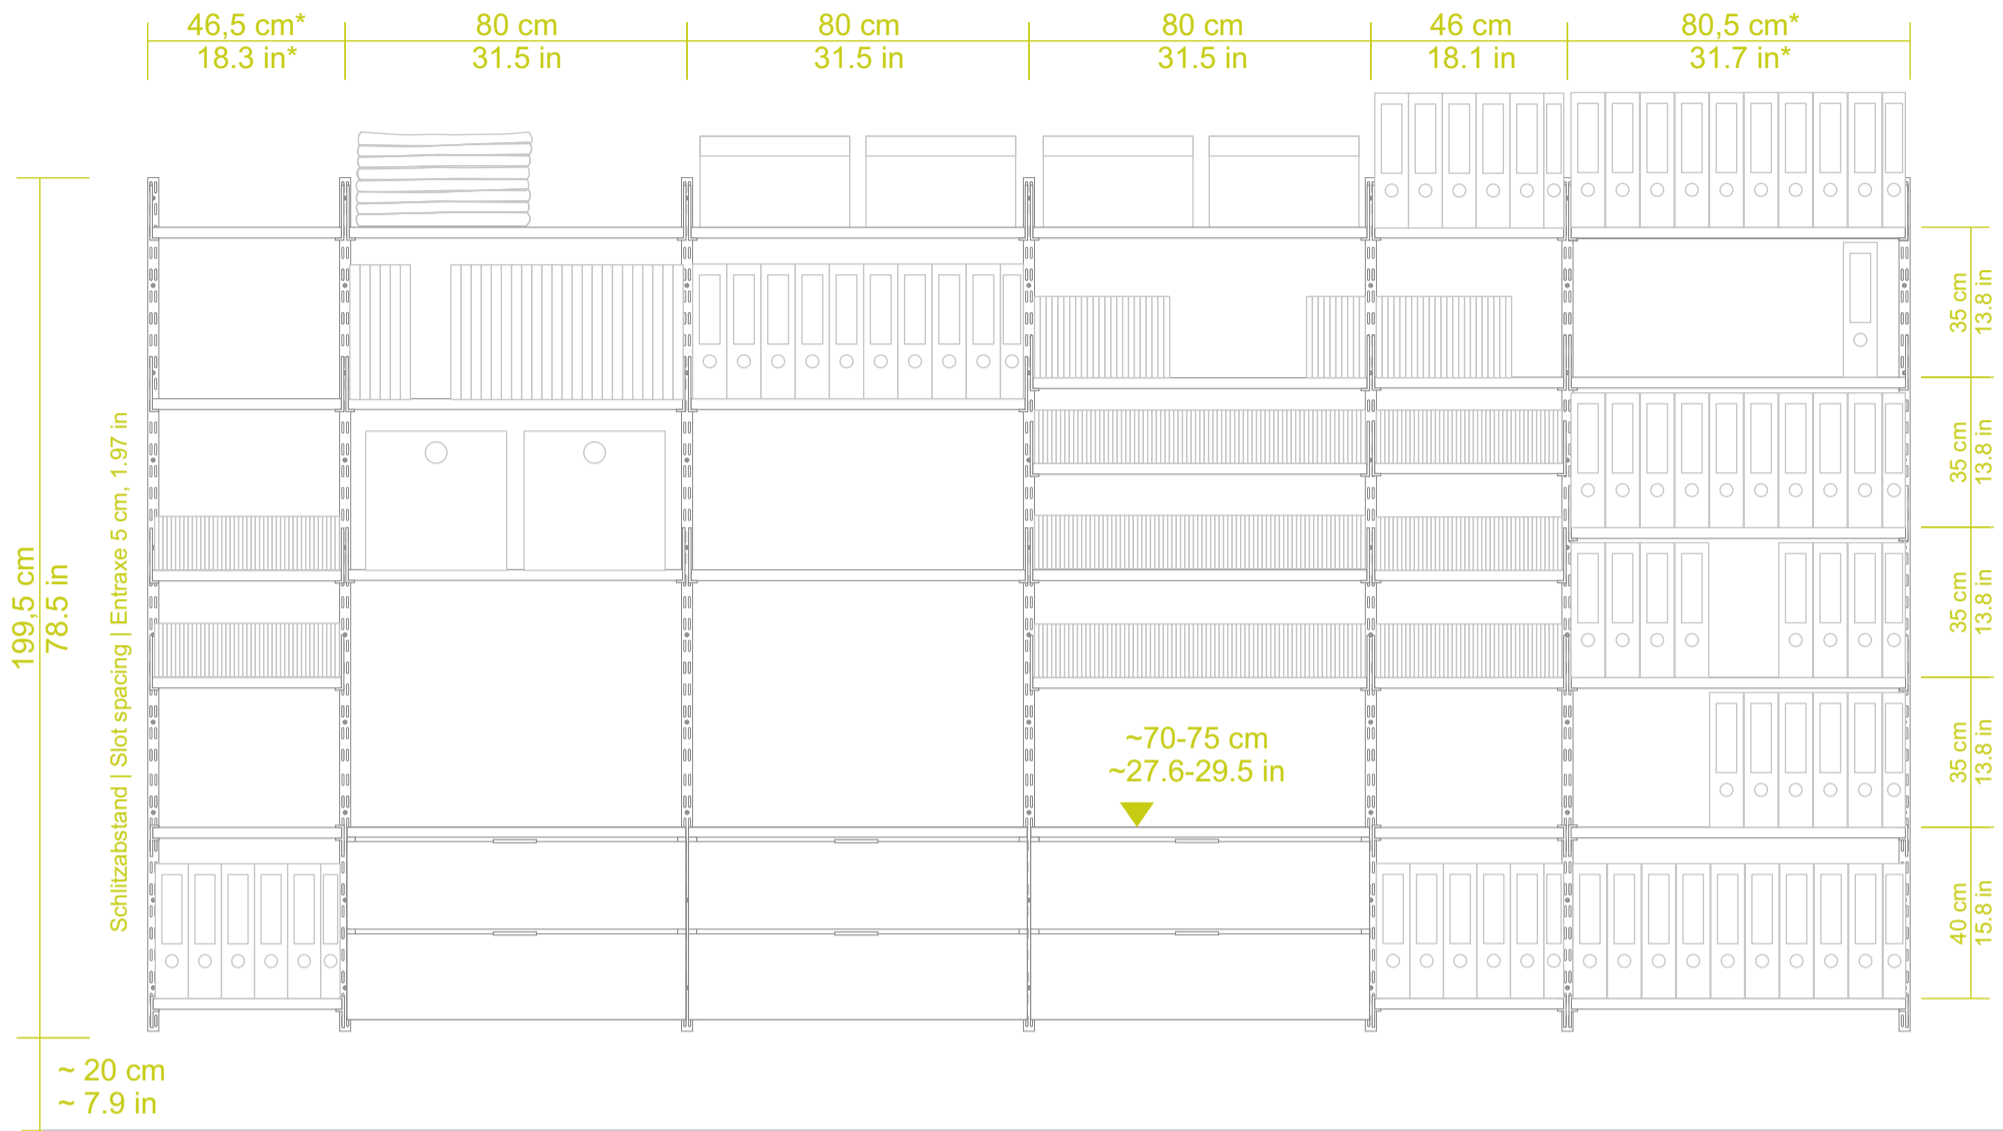

∅ 6 mm 6 x 36 mm TOX 4,5 x 45 mm
#15/64 in #8-10 x 1.4 in GERMANY #10 x 1.8 in

121 lb
/ 7.9 in

optional

Anleitung separat |
Instruction separate |
à part

* Aussenkante | Outer edge | Bord extérieur