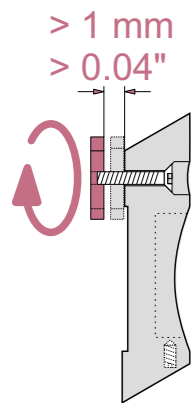

W

\varnothing 6 mm 15/64 in
 6 x 36 mm #8-10 x 1.4 in
 TOX GERMANY
 4,5 x 45 mm #10 x 1.8 in

1.

2.

2,5 cm 1"

2,5 cm 1"

D

2,5 cm 1"

S

1.

2.

SIDEBORD LOCK

SIDEBORD LOCK

30 kg
66 lb

30 kg
66 lb

BOARD GRIP

20 kg
44 lb

20 kg
44 lb

RAIL LOCK

20 kg
44 lb

20 kg
44 lb

CORNER

1.

2.