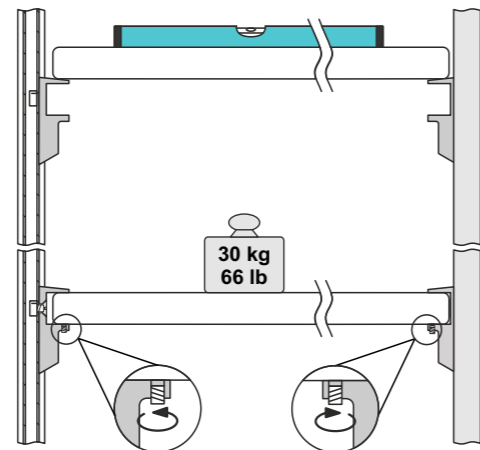

W

\varnothing 6 mm 15/64 in
 6 x 36 mm #8-10 x 1.4 in
 TOX GERMANY
 4,5 x 45 mm #10 x 1.8 in

1.

2.

2,5 cm 1"

2,5 cm 1"

D

2,5 cm 1"

S

1.

2.

SIDEBORD LOCK

SIDEBORD LOCK

30 kg
66 lb

30 kg
66 lb

BOARD GRIP

20 kg
44 lb

20 kg
44 lb

RAIL LOCK

20 kg
44 lb

20 kg
44 lb

CORNER

1.

2.