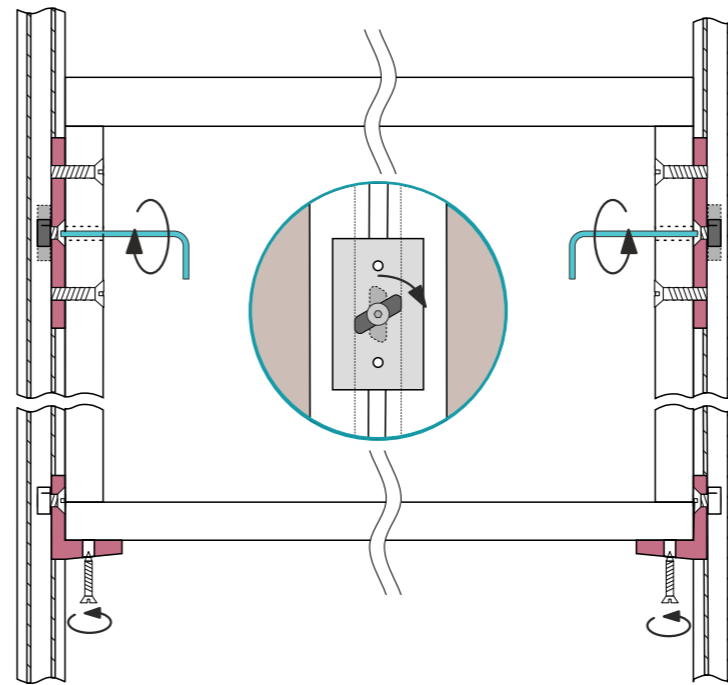

W

\varnothing 6 mm 15/64 in
 6 x 36 mm #8-10 x 1.4 in
 TOX GERMANY
 4,5 x 45 mm #10 x 1.8 in

1.

2.

2,5 cm 1"

2,5 cm 1"

D

2,5 cm 1"

S

1.

2.

SIDEBORD LOCK

SIDEBORD LOCK

30 kg
66 lb

30 kg
66 lb

BOARD GRIP

20 kg
44 lb

20 kg
44 lb

RAIL LOCK

20 kg
44 lb

20 kg
44 lb

CORNER

1.

2.