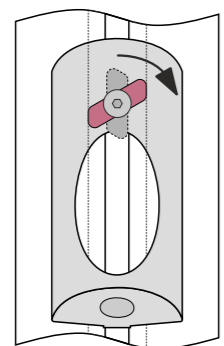

W

\varnothing 6 mm 15/64 in
 6 x 36 mm #8-10 x 1.4 in
 TOX GERMANY
 4,5 x 45 mm #10 x 1.8 in

1.

2.

2,5 cm 1"

2,5 cm 1"

D

2,5 cm 1"

S

1.

2.

SIDEBORD LOCK

SIDEBORD LOCK

30 kg
66 lb

30 kg
66 lb

BOARD GRIP

20 kg
44 lb

20 kg
44 lb

RAIL LOCK

20 kg
44 lb

20 kg
44 lb

CORNER

1.

2.