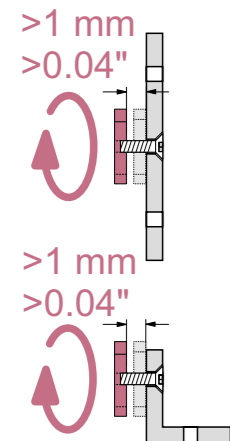

W

\varnothing 6 mm 15/64 in
 6 x 36 mm #8-10 x 1.4 in
 TOX GERMANY
 4,5 x 45 mm #10 x 1.8 in

1.

2.

2,5 cm 1"

2,5 cm 1"

D

2,5 cm 1"

S

1.

2.

SIDEBORD LOCK

SIDEBORD LOCK

30 kg
66 lb

30 kg
66 lb

BOARD GRIP

20 kg
44 lb

20 kg
44 lb

RAIL LOCK

20 kg
44 lb

20 kg
44 lb

CORNER

1.

2.