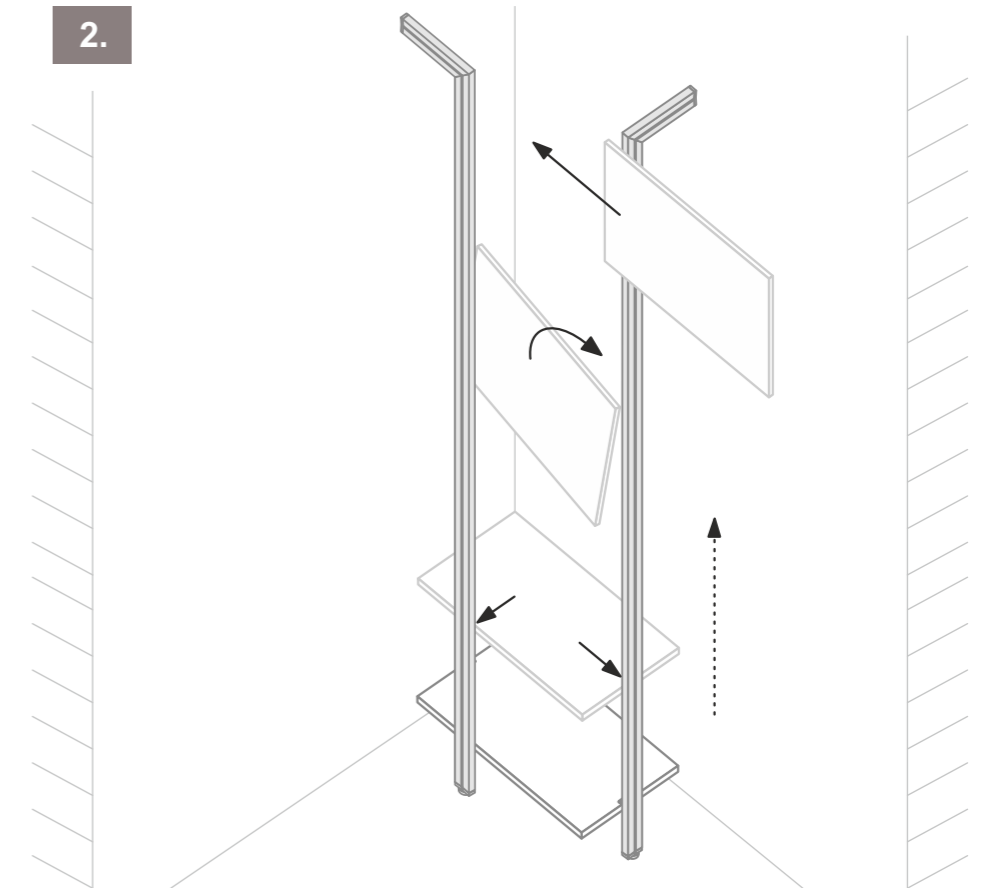

S

1.

2.

SIDEBORD LOCK

SIDEBORD LOCK

30 kg
66 lb

30 kg
66 lb

BOARD GRIP

20 kg
44 lb

20 kg
44 lb

RAIL LOCK

20 kg
44 lb

20 kg
44 lb

CORNER

1.

2.