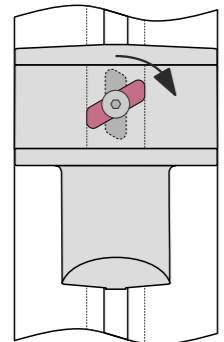

W

\varnothing 6 mm 15/64 in
 6 x 36 mm #8-10 x 1.4 in
 TOX GERMANY
 4,5 x 45 mm #10 x 1.8 in

1.

2.

2,5 cm 1"

2,5 cm 1"

D

2,5 cm 1"

S

1.

2.

SIDEBORD LOCK

SIDEBORD LOCK

30 kg
66 lb

30 kg
66 lb

BOARD GRIP