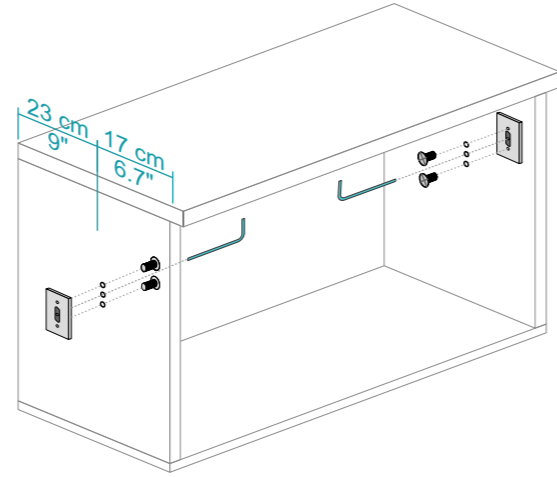

W

\varnothing 6 mm 15/64 in
 6 x 36 mm #8-10 x 1.4 in
 TOX GERMANY
 4,5 x 45 mm #10 x 1.8 in

1.

2.

2,5 cm 1"

2,5 cm 1"

D

2,5 cm 1"

S

1.

2.

SIDEBORD LOCK

SIDEBORD LOCK

30 kg
66 lb

30 kg
66 lb

BOARD GRIP