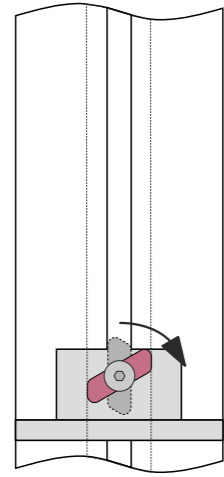

W

\varnothing 6 mm 15/64 in
 6 x 36 mm #8-10 x 1.4 in
 TOX GERMANY
 4,5 x 45 mm #10 x 1.8 in

1.

2.

2,5 cm 1"

2,5 cm 1"

D

2,5 cm 1"

S

1.

2.

SIDEBORD LOCK

SIDEBORD LOCK

30 kg
66 lb

30 kg
66 lb

BOARD GRIP