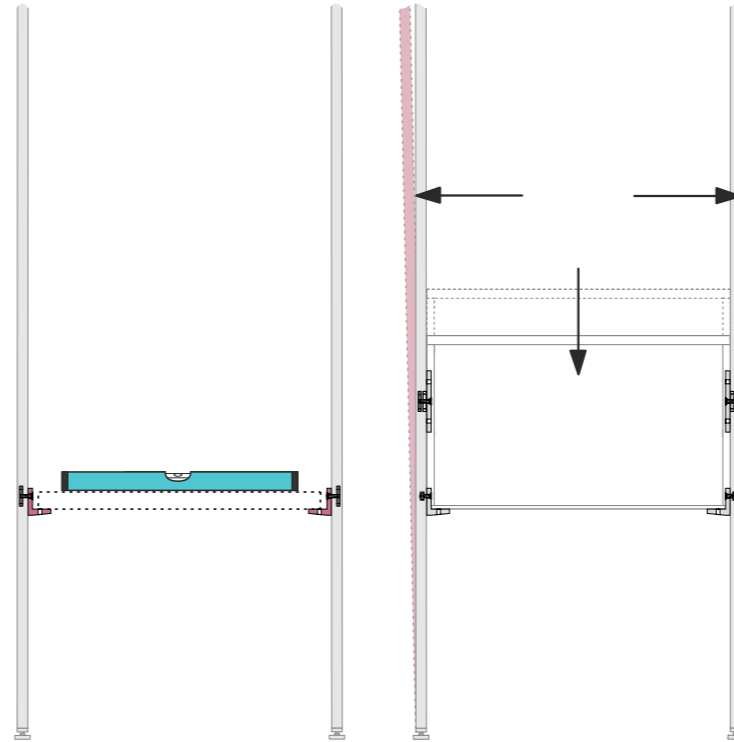

W

\varnothing 6 mm 15/64 in
 6 x 36 mm #8-10 x 1.4 in
 TOX GERMANY
 4,5 x 45 mm #10 x 1.8 in

1.

2.

2,5 cm 1"

2,5 cm 1"

D

2,5 cm 1"

S

1.

2.

SIDEBORD LOCK

SIDEBORD LOCK

30 kg
66 lb

30 kg
66 lb

BOARD GRIP

20 kg
44 lb

20 kg
44 lb

RAIL LOCK

20 kg
44 lb

20 kg
44 lb

CORNER

1.

2.