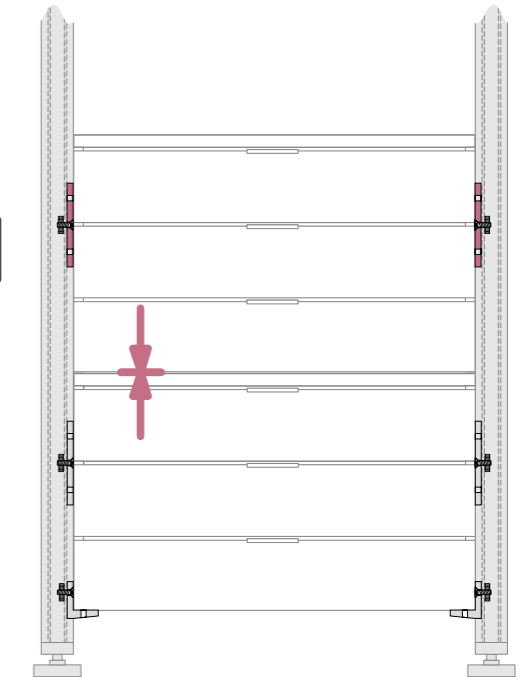

W

\varnothing 6 mm 15/64 in
 6 x 36 mm #8-10 x 1.4 in
 TOX GERMANY
 4,5 x 45 mm #10 x 1.8 in

1.

2.

2,5 cm 1"

2,5 cm 1"

D

2,5 cm 1"

S

1.

2.

SIDEBORD LOCK

SIDEBORD LOCK

30 kg
66 lb

30 kg
66 lb

BOARD GRIP

20 kg
44 lb

20 kg
44 lb

RAIL LOCK

20 kg
44 lb

20 kg
44 lb

CORNER

1.

2.