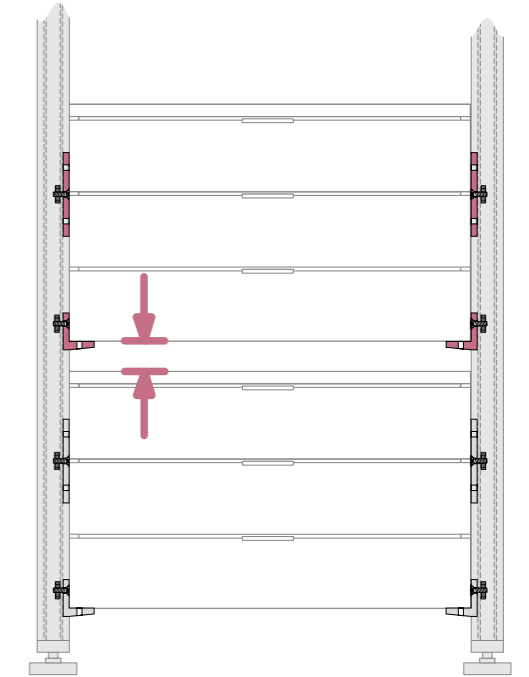

W

\varnothing 6 mm 15/64 in
 6 x 36 mm #8-10 x 1.4 in
 TOX GERMANY
 4,5 x 45 mm #10 x 1.8 in

1.

2.

2,5 cm 1"

2,5 cm 1"

D

2,5 cm 1"

S

1.

2.

SIDEBORD LOCK

SIDEBORD LOCK

30 kg
66 lb

30 kg
66 lb

BOARD GRIP

20 kg
44 lb

20 kg
44 lb

RAIL LOCK

20 kg
44 lb

20 kg
44 lb

CORNER

1.

2.