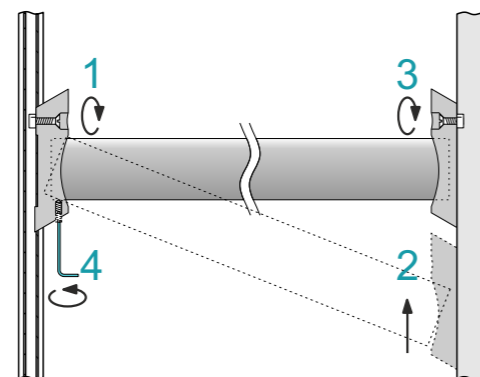

W

\varnothing 6 mm 15/64 in
 6 x 36 mm #8-10 x 1.4 in
 TOX GERMANY
 4,5 x 45 mm #10 x 1.8 in

1.

2.

2,5 cm 1"

2,5 cm 1"

D

2,5 cm 1"

S

1.

2.

SIDEBORD LOCK

SIDEBORD LOCK

30 kg
66 lb

30 kg
66 lb

BOARD GRIP

20 kg
44 lb

20 kg
44 lb

RAIL LOCK

20 kg
44 lb

20 kg
44 lb

CORNER

1.

2.