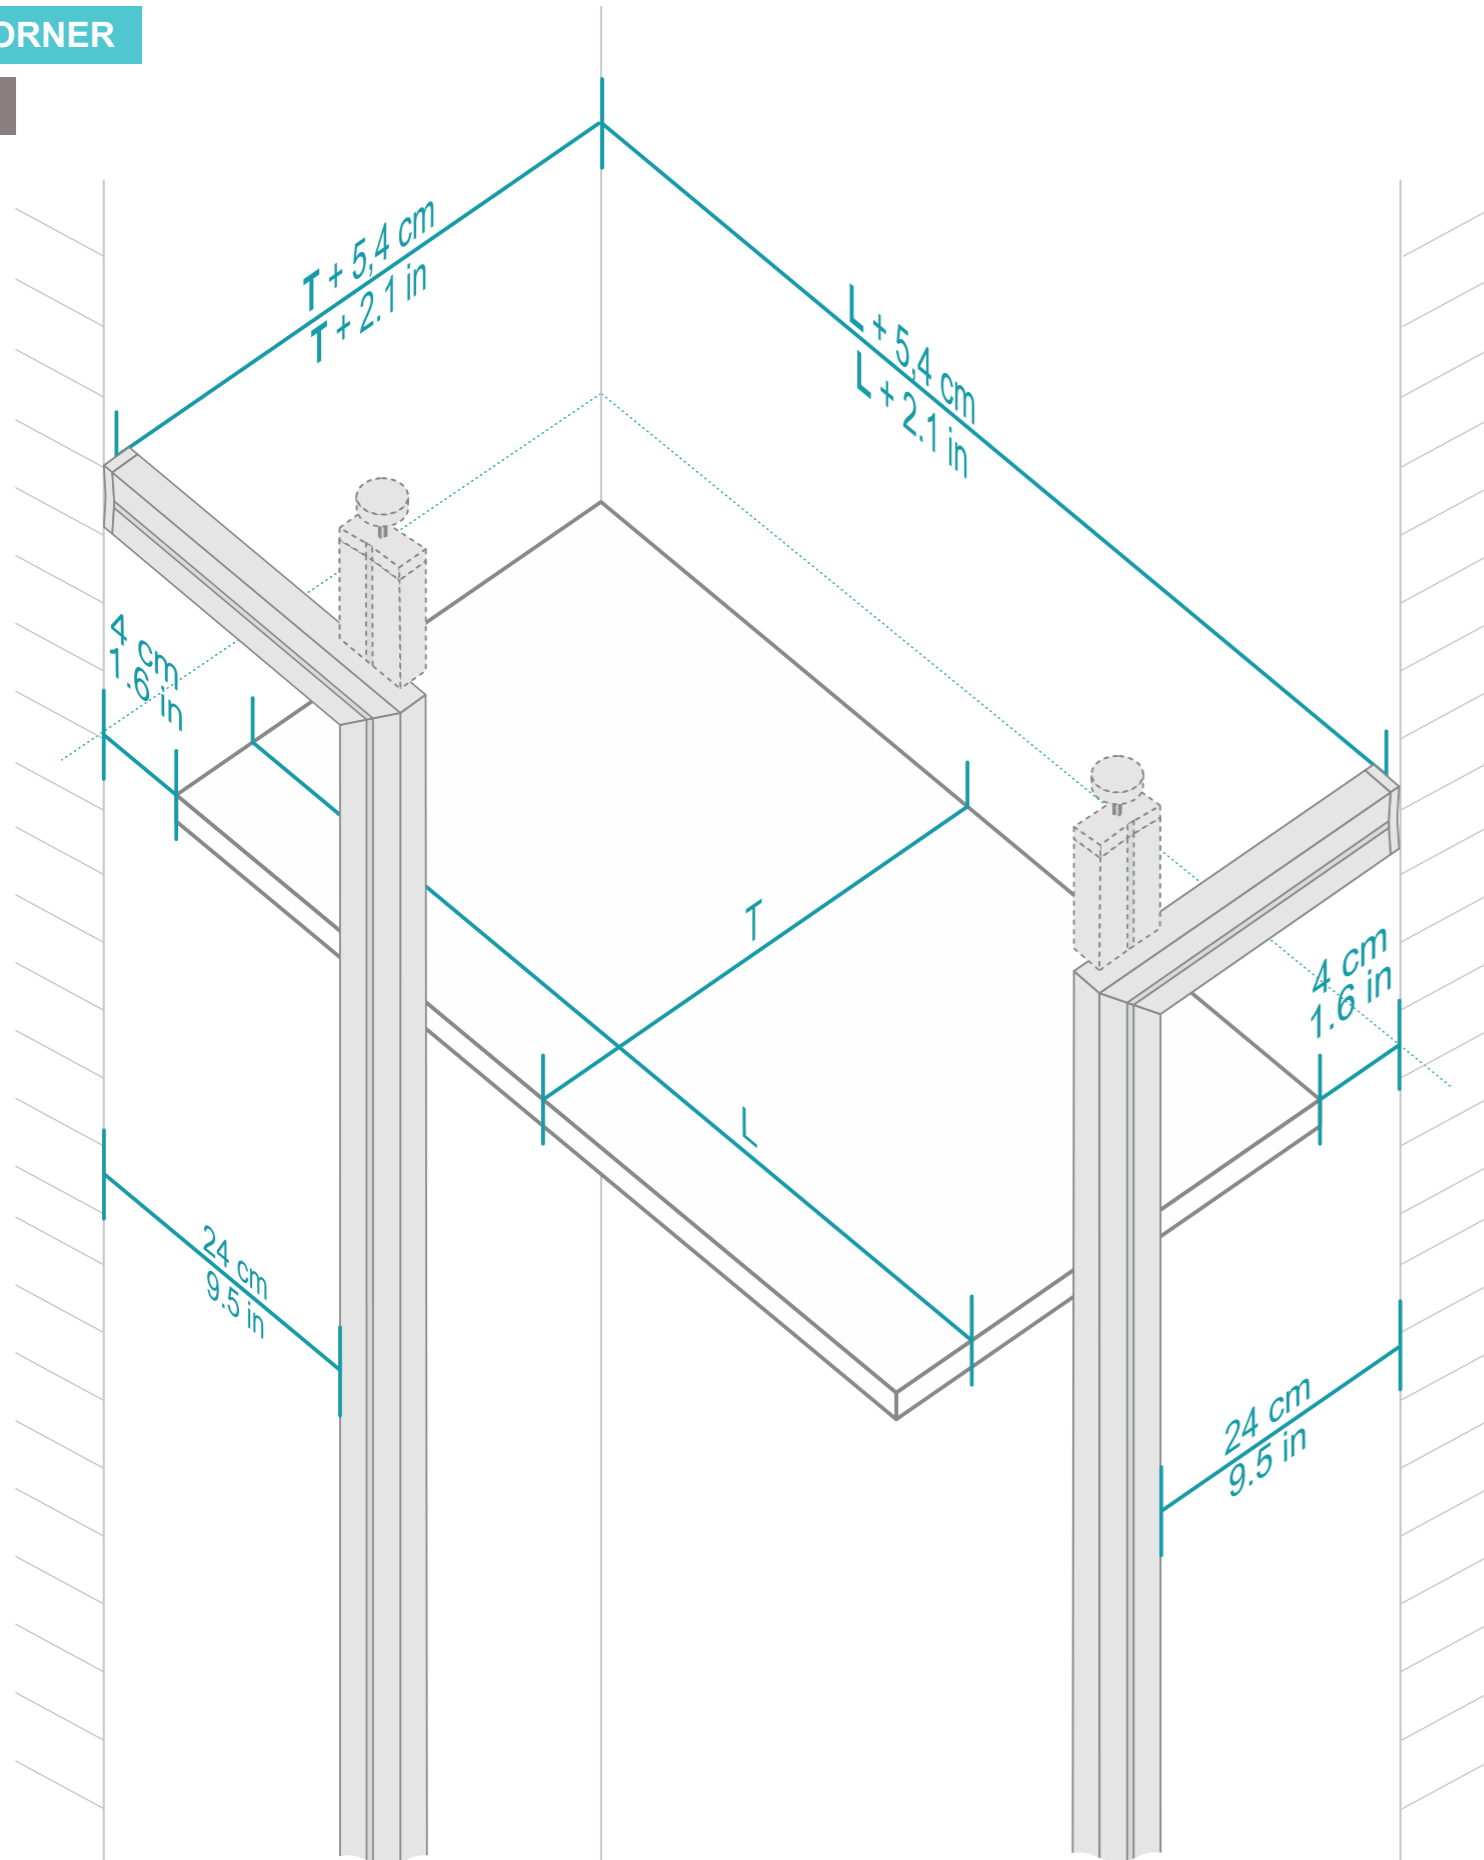

W

\varnothing 6 mm 15/64 in
 6 x 36 mm #8-10 x 1.4 in
 TOX GERMANY
 4,5 x 45 mm #10 x 1.8 in

1.

2.

2,5 cm 1"

2,5 cm 1"

D

2,5 cm 1"

S

1.

2.

SIDEBORD LOCK

SIDEBORD LOCK

30 kg
66 lb

30 kg
66 lb

BOARD GRIP

20 kg
44 lb

20 kg
44 lb

RAIL LOCK

20 kg
44 lb

20 kg
44 lb

CORNER

1.

2.