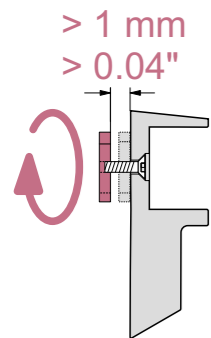

W

\varnothing 6 mm 15/64 in
 6 x 36 mm #8-10 x 1.4 in
 TOX GERMANY
 4,5 x 45 mm #10 x 1.8 in

1.

2.

2,5 cm 1"

2,5 cm 1"

D

2,5 cm 1"

S

1.

2.

SIDEBORD LOCK

SIDEBORD LOCK

30 kg
66 lb

30 kg
66 lb

BOARD GRIP

20 kg
44 lb

20 kg
44 lb

RAIL LOCK

20 kg
44 lb

20 kg
44 lb

CORNER

1.

2.