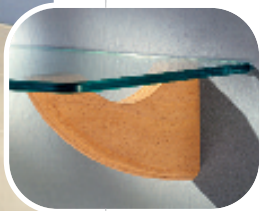

CRISTAL DE SEGURIDAD · VETRO DE SICUREZZA · VEILIGHEITSGLAS

GL 1/4 250 x 250 mm + GL STANDARD 600 x 120 mm + CLIP

Glassline

GL CONVEXE / CONCAVE 800 x 250 mm + RAIL

GL CONVEXE 600 x 200 mm + NAUTICA

Glassline

GL CONCAVE 600 x 200 mm + JAM